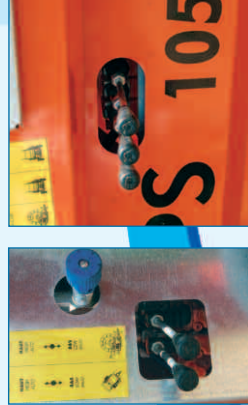

Entraînement par chaîne et crémaillère

Distributeur hydraulique latéral
Fonctions bêches, cadre, relevage et rotation châssis