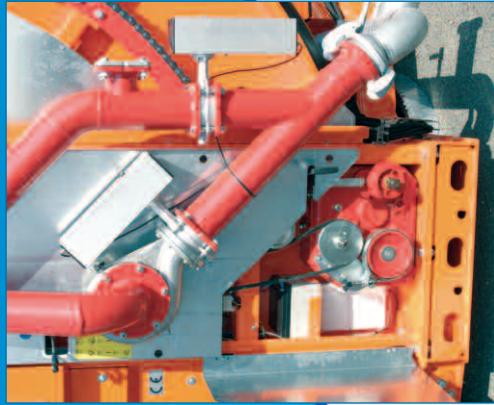

1050 - 1055 VPS

Motorisation vannes électriques