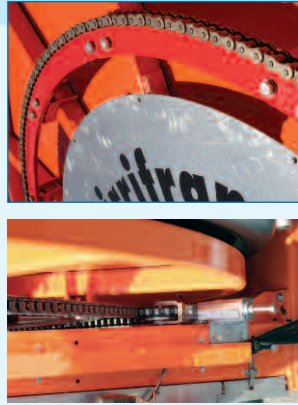

Entraînement par chaîne et crémaillère